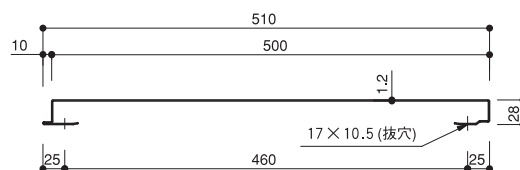

VICパネル・VICパネルパンチング

全面フラットの仮囲いです。

セクションのアールを無くした、表面がよりフラットな仮囲い。そのスッキリした外観は、建築現場や周辺の環境を、一気にグレードアップします。

実用新案登録済・意匠登録済

◎標準色:ホワイト

◎VICパネル・VICパネルボブラ・VICパネルパンチング使用例

品名	幅	厚さ (t)	長さ別 1枚当り重量 (kg)		規格
			2000	3000	
VICパネル	500	1.2	12.4	18.6	JIS G3312
VICパンチング	500	1.2	10.0	14.8	

※左右均等に締め付けてください。
※締め過ぎに注意して下さい。本品の変形及びVICパネルの損傷の原因となります。