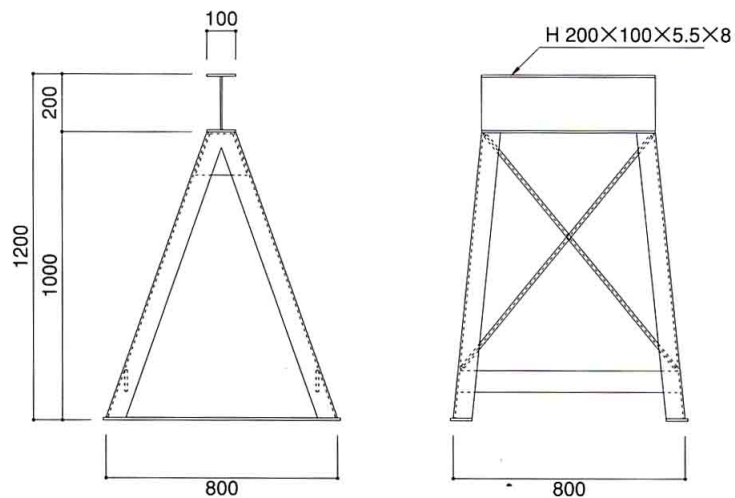

鉄骨足場

スカイハンガー SHH-1050

●質量…… 18.7kg

*関連商品 P72 参照

ハイステージ取付馬 HSU-HL

●質量…… 58.0kg

*関連商品 P81 参照

鉄骨クランプ KH-K

●質量…… 1.15kg

*兼用型
(水平固定・自在)
(垂直固定・自在)

*関連商品 P88 参照