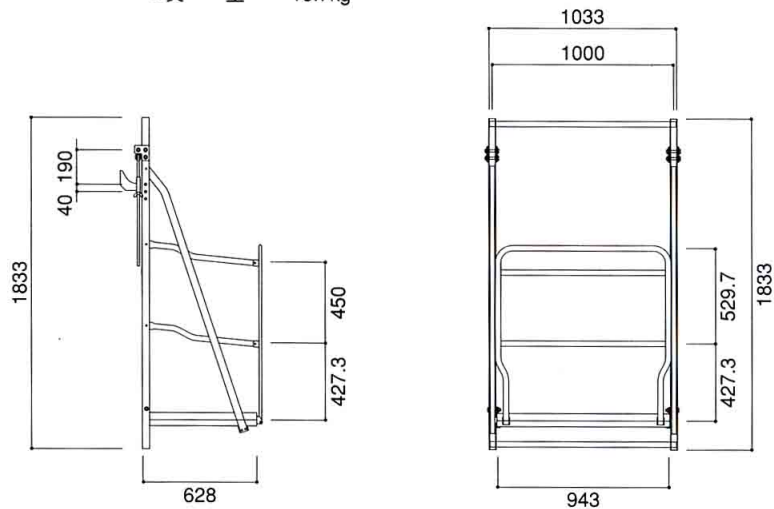

鉄骨足場

スカイハンガー SHH-1050

●質量…… 18.7kg

*関連商品 P72 参照

ハイステージ取付馬 HSU-HL

●質量…… 58.0kg

*関連商品 P81 参照

鉄骨クランプ KH-K

●質量…… 1.15kg

*兼用型
(水平固定・自在)
(垂直固定・自在)

*関連商品 P88 参照