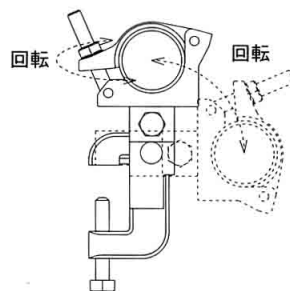

鉄骨足場

スカイハンガー SHH-1050

●質量…… 18.7kg

*関連商品 P72 参照

ハイステージ取付馬 HSU-HL

●質量…… 58.0kg

*関連商品 P81 参照

鉄骨クランプ KH-K

●質量…… 1.15kg

*兼用型
(水平固定・自在)
(垂直固定・自在)

*関連商品 P88 参照