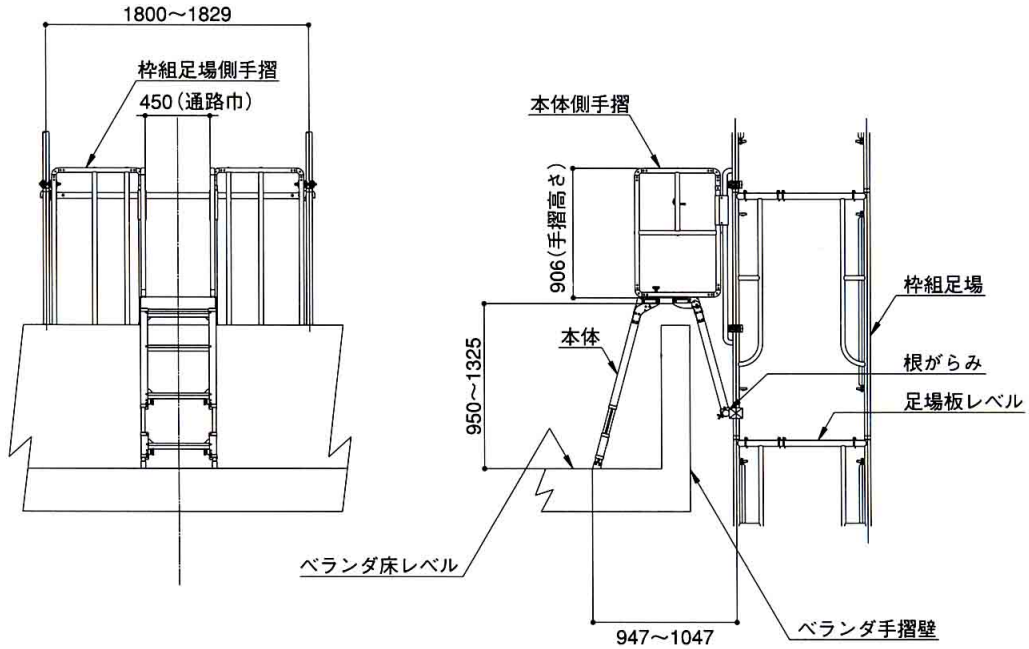

アルバステップ

ベランダ連絡通路

アルミ合金製

組立図

構成部材