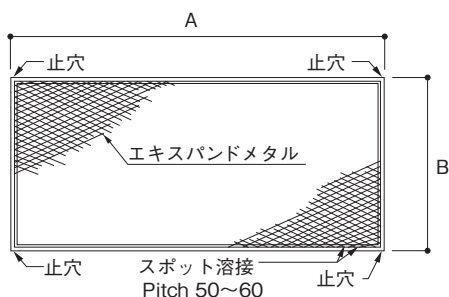

# 養生枠・養生クランプ

四

養生枠・養生クランプ

## 養生枠

記号	寸法 A×B mm	足場(巾×高) mm	質量 kg
YA-1800	1785×847	1800×1700	9.4
YB-1800	1814×860	1829×1725	10.3
YH-1800	1814×860	1829×1725	10.8
YB-1500	1524×860	1524×1725	9.1
YB-1200	1204×847	インチ・メートルサイズ兼用	8.9
YB-900	904×847	〃	6.3
YB-600	604×847	〃	4.9