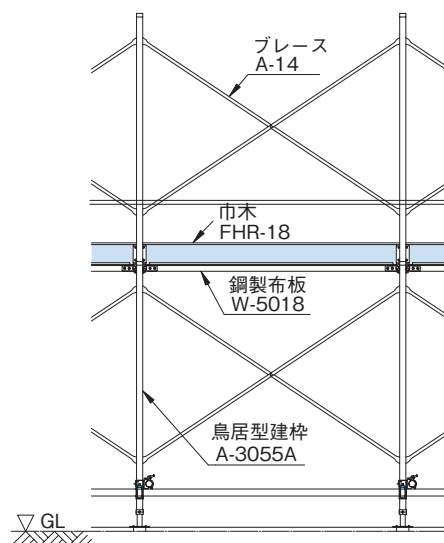

巾木・妻側巾木

四

巾木・妻側巾木

巾木

記号	L mm	質量 kg
FHR-18	1829	4.4
FHR-15	1524	3.9
FHR-12	1219	3.3
FHR-9	914	2.9
FHR-6	610	2.6

巾木

記号	L mm	質量 kg
JHB-18	1829	4.4
JHB-15	1524	3.9
JHB-12	1219	3.3
JHB-9	914	2.9
JHB-6	610	2.6

妻側巾木

記号	L mm	質量 kg	対応する柱
JHB-12T	1219	4.2	A-4055B
JHB-9T	914	3.4	A-3055A
JHB-6T	610	2.5	A-6117SK

- * 別途取付金具を必要としません。
- * どのメーカーの鋼製布板にも取り付け可能です。
- * 軽量で突起物の無い形状で、安定した荷姿です。