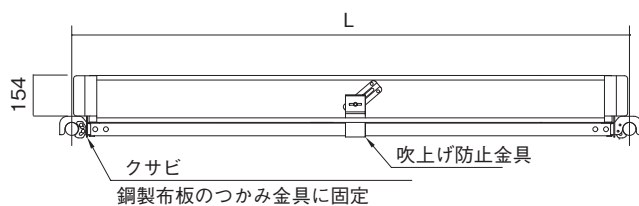

巾木・妻側巾木

四

巾木・妻側巾木

巾木

記号	L mm	質量 kg
FHR-18	1829	4.4
FHR-15	1524	3.9
FHR-12	1219	3.3
FHR-9	914	2.9
FHR-6	610	2.6

巾木

記号	L mm	質量 kg
JHB-18	1829	4.4
JHB-15	1524	3.9
JHB-12	1219	3.3
JHB-9	914	2.9
JHB-6	610	2.6

妻側巾木

記号	L mm	質量 kg	対応する柱
JHB-12T	1219	4.2	A-4055B
JHB-9T	914	3.4	A-3055A
JHB-6T	610	2.5	A-6117SK

- * 別途取付金具を必要としません。
- * どのメーカーの鋼製布板にも取り付け可能です。
- * 軽量で突起物の無い形状で、安定した荷姿です。