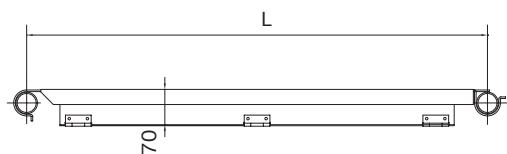

巾木・妻側巾木

四

巾木・妻側巾木

巾木

記号	L mm	質量 kg
FHR-18	1829	4.4
FHR-15	1524	3.9
FHR-12	1219	3.3
FHR-9	914	2.9
FHR-6	610	2.6

巾木

記号	L mm	質量 kg
JHB-18	1829	4.4
JHB-15	1524	3.9
JHB-12	1219	3.3
JHB-9	914	2.9
JHB-6	610	2.6

妻側巾木

記号	L mm	質量 kg	対応する柱
JHB-12T	1219	4.2	A-4055B
JHB-9T	914	3.4	A-3055A
JHB-6T	610	2.5	A-6117SK

- * 別途取付金具を必要としません。
- * どのメーカーの鋼製布板にも取り付け可能です。
- * 軽量で突起物の無い形状で、安定した荷姿です。