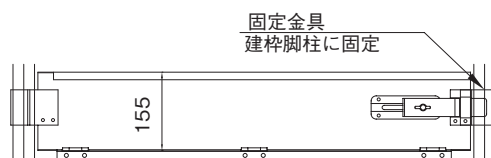

巾木・妻側巾木

四

巾木・妻側巾木

巾木

記号	L mm	質量 kg
FHR-18	1829	4.4
FHR-15	1524	3.9
FHR-12	1219	3.3
FHR-9	914	2.9
FHR-6	610	2.6

巾木

記号	L mm	質量 kg
JHB-18	1829	4.4
JHB-15	1524	3.9
JHB-12	1219	3.3
JHB-9	914	2.9
JHB-6	610	2.6

妻側巾木

記号	L mm	質量 kg	対応する柱
JHB-12T	1219	4.2	A-4055B
JHB-9T	914	3.4	A-3055A
JHB-6T	610	2.5	A-6117SK

- * 別途取付金具を必要としません。
- * どのメーカーの鋼製布板にも取り付け可能です。
- * 軽量で突起物の無い形状で、安定した荷姿です。