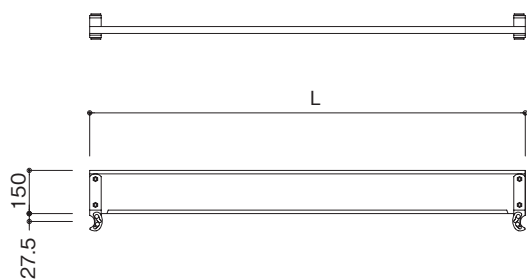

巾木・妻側巾木

四

巾木・妻側巾木

巾木

記号	L mm	質量 kg
FHR-18	1829	4.4
FHR-15	1524	3.9
FHR-12	1219	3.3
FHR-9	914	2.9
FHR-6	610	2.6

巾木

記号	L mm	質量 kg
JHB-18	1829	4.4
JHB-15	1524	3.9
JHB-12	1219	3.3
JHB-9	914	2.9
JHB-6	610	2.6

妻側巾木

記号	L mm	質量 kg	対応する柱
JHB-12T	1219	4.2	A-4055B
JHB-9T	914	3.4	A-3055A
JHB-6T	610	2.5	A-6117SK

- * 別途取付金具を必要としません。
- * どのメーカーの鋼製布板にも取り付け可能です。
- * 軽量で突起物の無い形状で、安定した荷姿です。