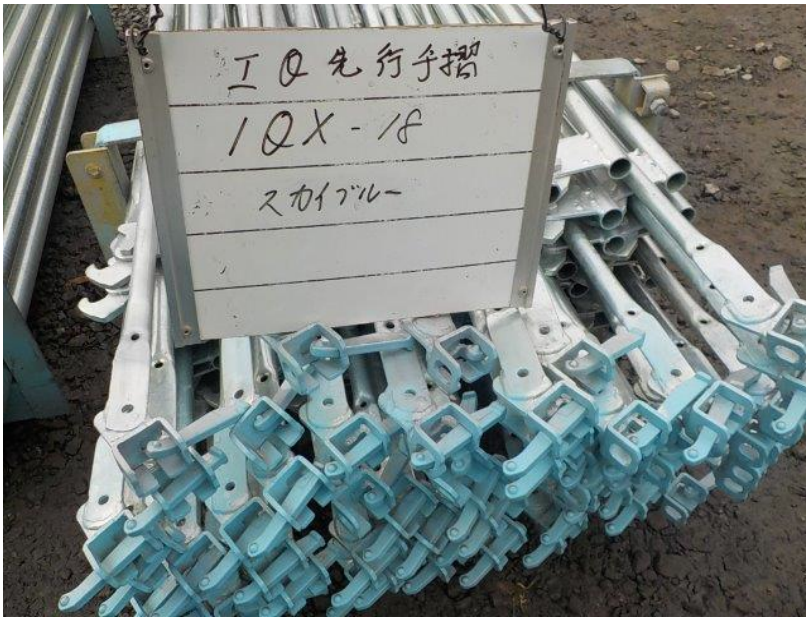

lqA-18~06 (全種類) スカイブルー

lqシステム 下部支柱 着色見本

lqA-18A~06A (全種類) アカ

lqシステム 先行手摺 着色見本

lqX-18 スカイブルー

lqX-15 イエロー

lqX-12 グレー

lqX-9 アカ