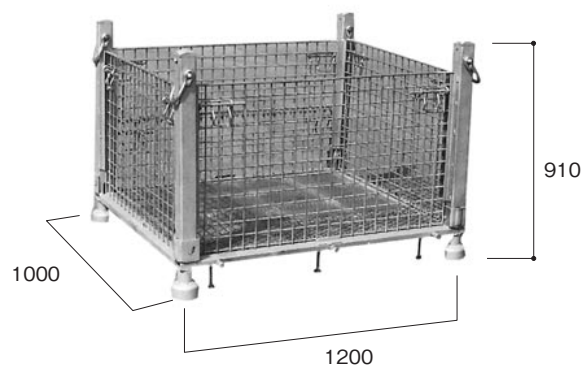

ハンガーメッシュパレット

HP

- ●質量…………… 120kg
- ●最大積載量…………… 640kg

*底板は開閉しません。
*キャスターはありません。