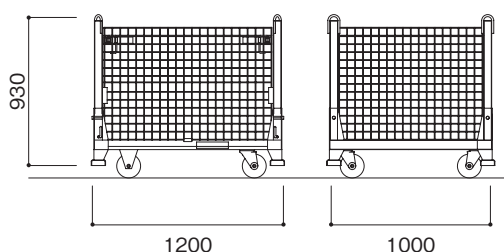

# ハンガーメッシュパレット・台車

## HMP

- 質量…………… 78.0kg
- 最大積載量…………… 800kg

\*底板は開閉しません。  
\*キャスター付きです。

## HP

- 質量…………… 120kg
- 最大積載量…………… 640kg

\*底板は開閉しません。  
\*キャスターはありません。

## HPR

- 質量…………… 130kg
- 最大積載量…………… 640kg

\*底板は開閉しません。  
\*キャスター付きです。