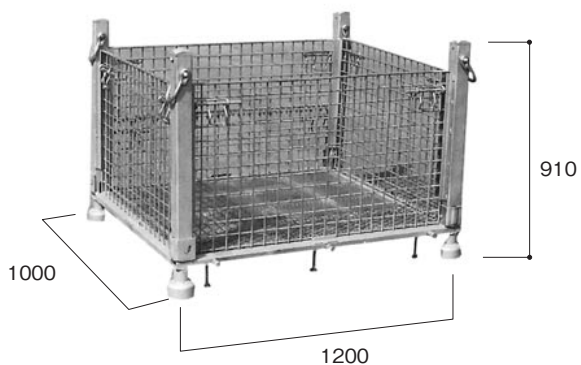

ハンガーメッシュパレット

HPR

- ●質量…………… 130kg
- ●最大積載量…………… 640kg

*底板は開閉しません。
*キャスター付きです。