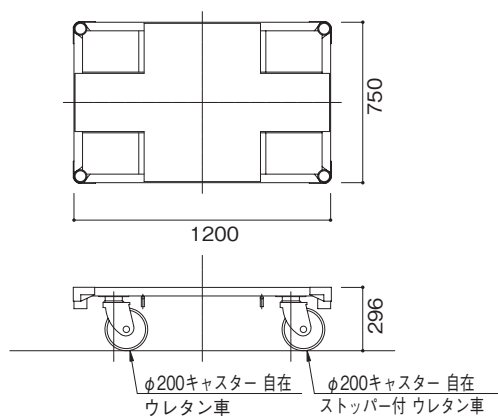

台車

FC-1

- ●質量…………… 55kg
- ●許容荷重…………… 9.80kN

- 自在キャスター
- 自在キャスター(ストッパー付)