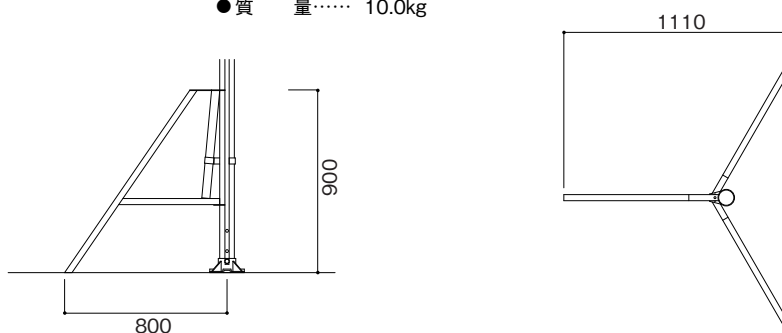

アルミビーム

記号	L mm	質量 kg
ALSM-10	1000	6.2
ALSM-15	1500	9.3
ALSM-20	2000	12.4
ALSM-25	2500	15.5
ALSM-30	3000	18.6

販売品 ALSM-Bボルトセット (2本1セット)

サポートスタンド

ALSC-S3

●質量…… 10.0kg

アルミサポート