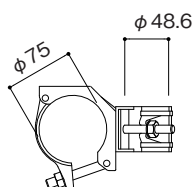

アルミサポート

CSベース

ALSC-S1

●質量…… 2.8kg

CSキャッチ

ALSC-S2

●質量…… 3.3kg

直角クランプ

ALSC-C

●質量…… 0.9kg

自在クランプ

ALSC-F

●質量…… 0.9kg

大引受

ALSH-1

●質量…… 1.1kg