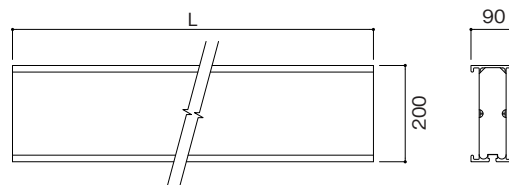

アルミサポート

CSベース

ALSC-S1

●質量…… 2.8kg

CSキャッチ

ALSC-S2

●質量…… 3.3kg

直角クランプ

ALSC-C

●質量…… 0.9kg

自在クランプ

ALSC-F

●質量…… 0.9kg

大引受

ALSH-1

●質量…… 1.1kg

アルミビーム

記号	L mm	質量 kg
ALSM-10	1000	6.2
ALSM-15	1500	9.3
ALSM-20	2000	12.4
ALSM-25	2500	15.5
ALSM-30	3000	18.6

販売品 ALSM-Bボルトセット (2本1セット)

サポートスタンド

ALSC-S3

●質量…… 10.0kg

アルミサポート