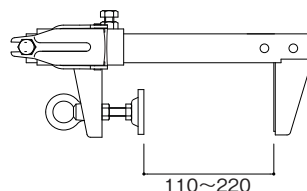

アルミサポート

CSベース

ALSC-S1

●質量…… 2.8kg

CSキャッチ

ALSC-S2

●質量…… 3.3kg

直角クランプ

ALSC-C

●質量…… 0.9kg

自在クランプ

ALSC-F

●質量…… 0.9kg

大引受

ALSH-1

●質量…… 1.1kg