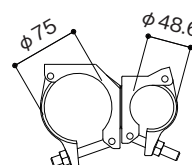

アルミサポート

CSベース

ALSC-S1

●質量…… 2.8kg

CSキャッチ

ALSC-S2

●質量…… 3.3kg

直角クランプ

ALSC-C

●質量…… 0.9kg

自在クランプ

ALSC-F

●質量…… 0.9kg

大引受

ALSH-1

●質量…… 1.1kg

アルミビーム

記号	L mm	質量 kg
ALSM-10	1000	6.2
ALSM-15	1500	9.3
ALSM-20	2000	12.4
ALSM-25	2500	15.5
ALSM-30	3000	18.6

販売品 ALSM-Bボルトセット (2本1セット)

サポートスタンド

ALSC-S3

●質量…… 10.0kg

アルミサポート