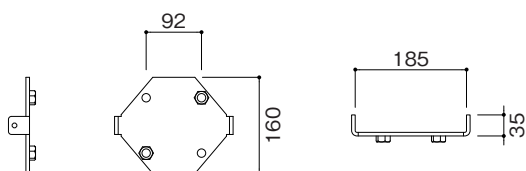

アルミサポート

CSベース

ALSC-S1

●質量…… 2.8kg

CSキャッチ

ALSC-S2

●質量…… 3.3kg

直角クランプ

ALSC-C

●質量…… 0.9kg

自在クランプ

ALSC-F

●質量…… 0.9kg

大引受

ALSH-1

●質量…… 1.1kg