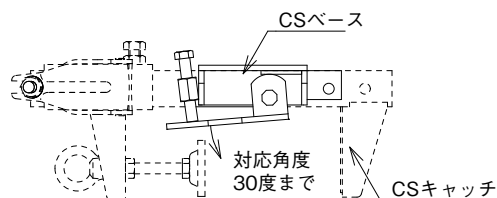

アルミサポート

CSベース

ALSC-S1

●質量…… 2.8kg

CSキャッチ

ALSC-S2

●質量…… 3.3kg

直角クランプ

ALSC-C

●質量…… 0.9kg

自在クランプ

ALSC-F

●質量…… 0.9kg

大引受

ALSH-1

●質量…… 1.1kg