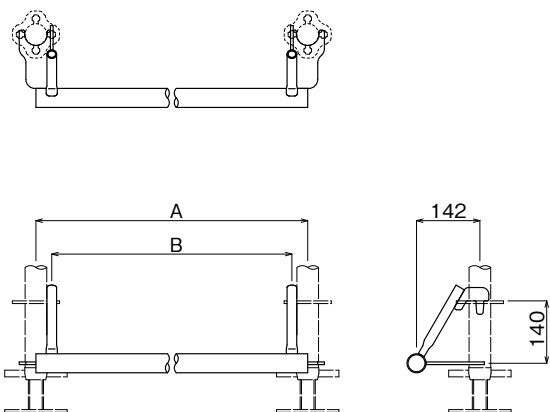

## 階段吊下げ材

記号	A mm	B mm	質量 kg
lqT-12	1219	1148	4.4
lqT-11	1107	1036	4.1
lqT-09	914	843	3.6
lqT-06	610	539	2.8

## コーナーステップ

lqCW-506

lqCW-492

lqCW-242

記号	寸法 mm	質量 kg
lqCW-506	500×545	7.7
lqCW-492	490×220	2.6
lqCW-242	240×220	1.5