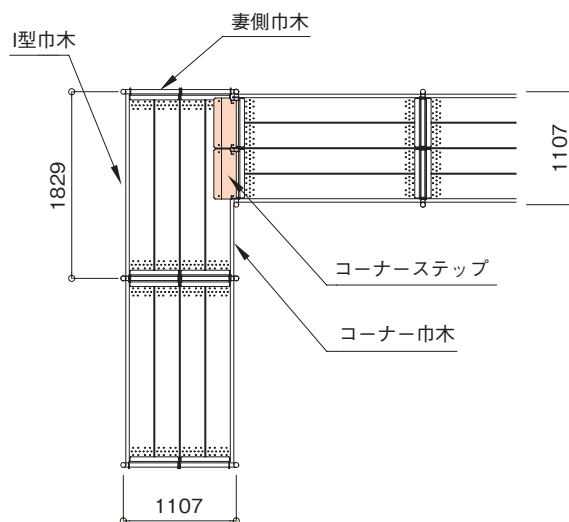

## コーナーステップ

lqCW-506

lqCW-492

lqCW-242

記号	寸法 mm	質量 kg
lqCW-506	500×545	7.7
lqCW-492	490×220	2.6
lqCW-242	240×220	1.5

## ジャッキベース A-752

●質量 …… 3.3kg