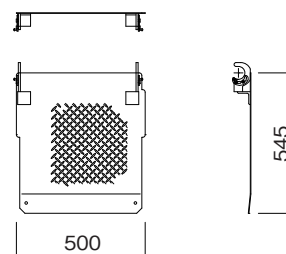

## 階段吊下げ材

記号	A mm	B mm	質量 kg
lqT-12	1219	1148	4.4
lqT-11	1107	1036	4.1
lqT-09	914	843	3.6
lqT-06	610	539	2.8

## コーナーステップ

lqCW-506

lqCW-492

lqCW-242

記号	寸法 mm	質量 kg
lqCW-506	500×545	7.7
lqCW-492	490×220	2.6
lqCW-242	240×220	1.5