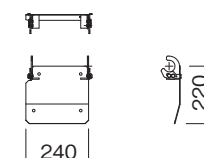

## 階段吊下げ材

記号	A mm	B mm	質量 kg
lqT-12	1219	1148	4.4
lqT-11	1107	1036	4.1
lqT-09	914	843	3.6
lqT-06	610	539	2.8

## コーナーステップ

lqCW-506

lqCW-492

lqCW-242

記号	寸法 mm	質量 kg
lqCW-506	500×545	7.7
lqCW-492	490×220	2.6
lqCW-242	240×220	1.5