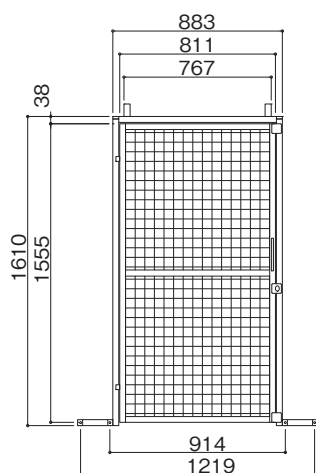

侵入防止扉・非常扉付養生柵

侵入防止扉・非常扉付養生柵

侵入防止扉

YB-S

●質量 …………… 17.0kg

1219枠 取付時

914枠 取付時

- * 部外者の侵入を防止できます。
- * 1219枠・914枠に取付可能です。
- * 施錠をする事も可能です。

非常扉付養生柵

YB-D

●質量 …………… 21.4kg