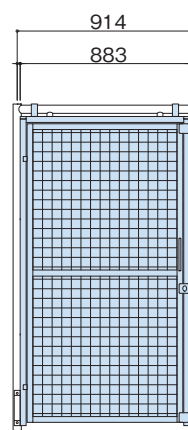

侵入防止扉・非常扉付養生柵

侵入防止扉・非常扉付養生柵

侵入防止扉

YB-S

●質量 …………… 17.0kg

1219枠 取付時

914枠 取付時

- * 部外者の侵入を防止できます。
- * 1219枠・914枠に取付可能です。
- * 施錠をする事も可能です。

非常扉付養生柵

YB-D

●質量 …………… 21.4kg