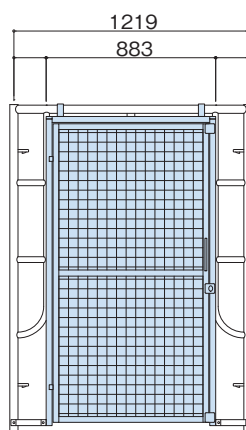

侵入防止扉・非常扉付養生柵

侵入防止扉・非常扉付養生柵

侵入防止扉

YB-S

●質量 …………… 17.0kg

1219枠 取付時

914枠 取付時

- * 部外者の侵入を防止できます。
- * 1219枠・914枠に取付可能です。
- * 施錠をする事も可能です。

非常扉付養生柵

YB-D

●質量 …………… 21.4kg