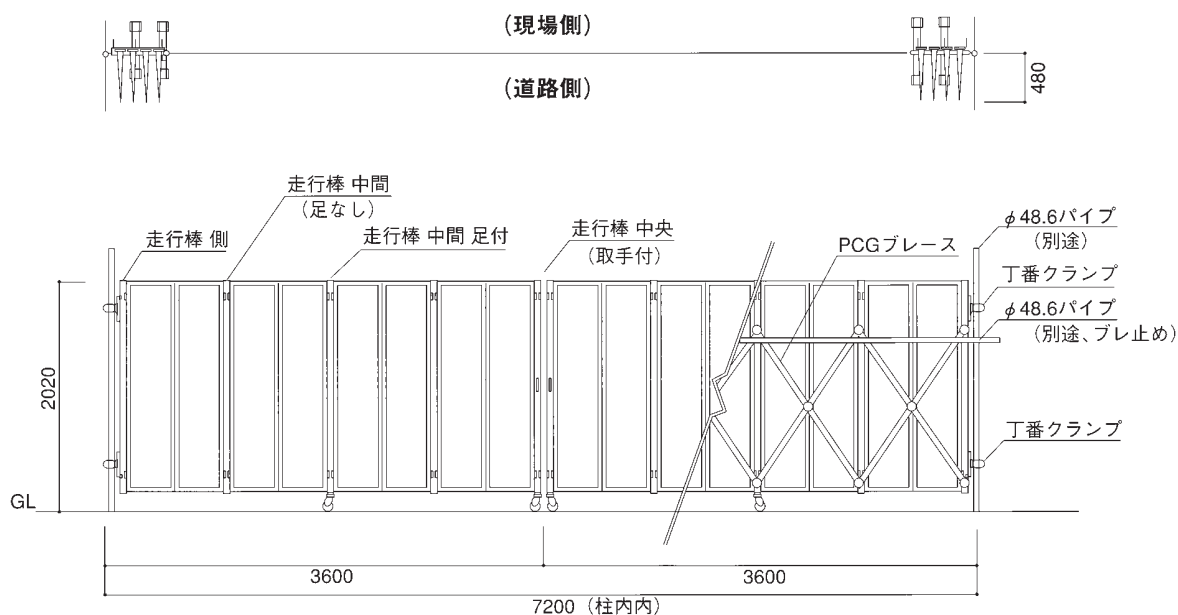

パネルキャスターゲート

仕様

パネルキャスターゲート

PCG

* PCG-D72 (両開・S36×2) の場合

パネルキャスターゲート

品名	S-27 (片開)	S-36 (片開)	S-45 (片開)	S-54 (片開)	S-63 (片開)
サイズ mm	2700W×2020H	3600W×2020H	4500W×2020H	5400W×2020H	6300W×2020H
有効開口 mm	2350	3190	4030	4870	5710
形状					
質量 kg	78	100	122	144	166

* 片開タイプを2つ使用することにより、両開タイプとなります。
 D-54 (S 27×2) D-63 (S 27 + S 36) D-72 (S 36×2)
 D-81 (S 36 + S 45) D-90 (S 45×2)

販売品 消耗品