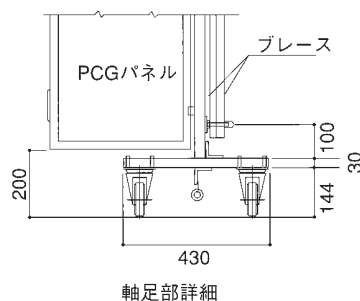

パネルキャスターゲート

仕様

パネルキャスターゲート

PCG

* PCG-D72 (両開・S36×2) の場合

パネルキャスターゲート

品名	S-27 (片開)	S-36 (片開)	S-45 (片開)	S-54 (片開)	S-63 (片開)
サイズ mm	2700W×2020H	3600W×2020H	4500W×2020H	5400W×2020H	6300W×2020H
有効開口 mm	2350	3190	4030	4870	5710
形状					
質量 kg	78	100	122	144	166

* 片開タイプを2つ使用することにより、両開タイプとなります。
 D-54 (S 27×2) D-63 (S 27 + S 36) D-72 (S 36×2)
 D-81 (S 36 + S 45) D-90 (S 45×2)

販売品 消耗品