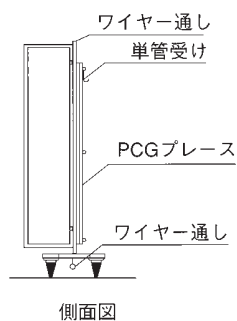

パネルキャスターゲート

仕様

パネルキャスターゲート

PCG

* PCG-D72 (両開・S36×2) の場合

パネルキャスターゲート

品名	S-27 (片開)	S-36 (片開)	S-45 (片開)	S-54 (片開)	S-63 (片開)
サイズ mm	2700W×2020H	3600W×2020H	4500W×2020H	5400W×2020H	6300W×2020H
有効開口 mm	2350	3190	4030	4870	5710
形状					
質量 kg	78	100	122	144	166

* 片開タイプを2つ使用することにより、両開タイプとなります。
 D-54 (S 27×2) D-63 (S 27 + S 36) D-72 (S 36×2)
 D-81 (S 36 + S 45) D-90 (S 45×2)

販売品 消耗品