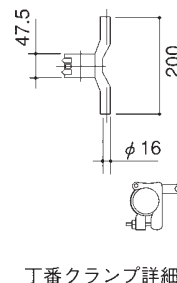

パネルキャスターゲート

仕様

パネルキャスターゲート

PCG

* PCG-D72 (両開・S36×2) の場合

パネルキャスターゲート

品名	S-27 (片開)	S-36 (片開)	S-45 (片開)	S-54 (片開)	S-63 (片開)
サイズ mm	2700W×2020H	3600W×2020H	4500W×2020H	5400W×2020H	6300W×2020H
有効開口 mm	2350	3190	4030	4870	5710
形状					
質量 kg	78	100	122	144	166

* 片開タイプを2つ使用することにより、両開タイプとなります。
 D-54 (S 27×2) D-63 (S 27 + S 36) D-72 (S 36×2)
 D-81 (S 36 + S 45) D-90 (S 45×2)

販売品 消耗品