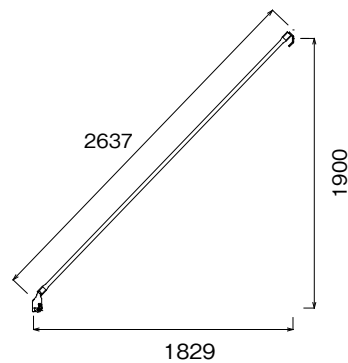

階段手摺

lqK-19T

● 質量 ……3.5kg