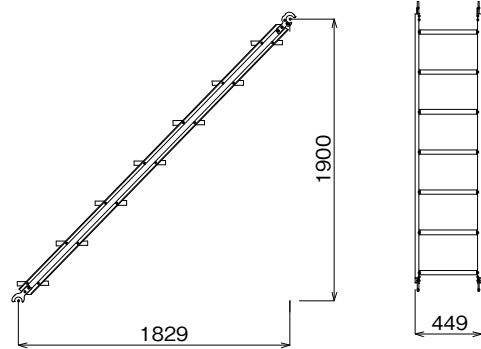

階段

lqK-19AS

● 質量 ……12.3kg