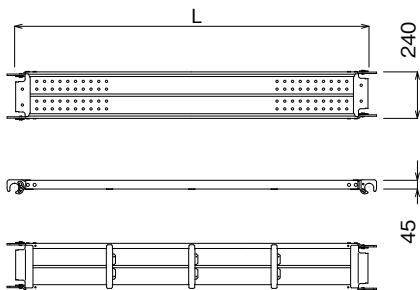

## 鋼製布板

記号	L mm	質量 kg
lqW-4918	1829	15.5
lqW-4915	1524	13.4
lqW-4912	1219	11.2
lqW-4909	914	9.3
lqW-4906	610	7.1

記号	L mm	質量 kg
lqW-2418	1829	8.5
lqW-2415	1524	7.5
lqW-2412	1219	6.5
lqW-2409	914	5.5
lqW-2406	610	4.4