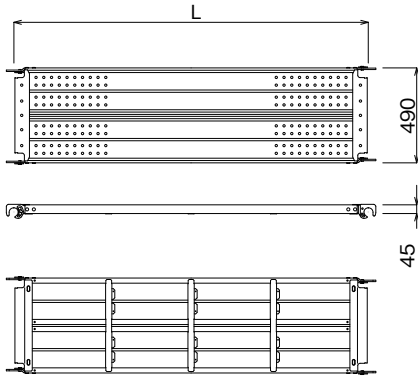

## 鋼製布板

記号	L mm	質量 kg
lqW-4918	1829	15.5
lqW-4915	1524	13.4
lqW-4912	1219	11.2
lqW-4909	914	9.3
lqW-4906	610	7.1

記号	L mm	質量 kg
lqW-2418	1829	8.5
lqW-2415	1524	7.5
lqW-2412	1219	6.5
lqW-2409	914	5.5
lqW-2406	610	4.4

\* 足場の巾が、1107mmの場合はlqW-4918を2枚  
610mmの場合はlqW-4918を1枚使用すると  
床の隙間が発生しません。