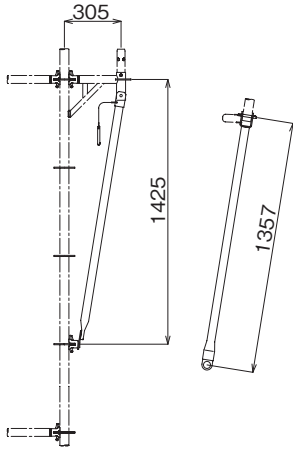

Iq システム

Iq システム

拡幅ブラケット IqKF-30

●質量 …… 2.3kg

拡幅ブラケット IqKF-50

●質量 …… 3.3kg

拡幅アタッチメント IqKF-AT30

●質量 …… 3.8kg

拡幅アタッチメント IqKF-AT50

●質量 …… 4.1kg

[許容支持力]

【拡幅時】 拡幅部を含む上層部	【狭幅時】 狭幅部を含む上層部
8.0kN / 1支柱	7.5kN / 1支柱

* 拡幅及び狭幅は全層で1回までとして下さい。
* 拡幅及び狭幅した層の上部及び下部の前踏み側の全スパンに壁つなぎを設置して下さい。

30タイプ

50タイプ