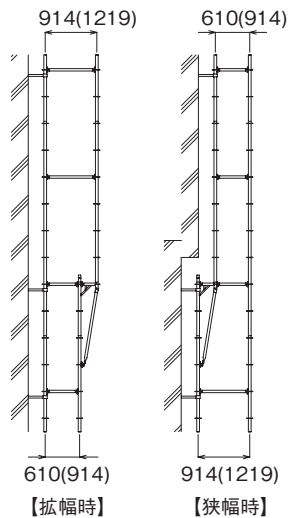

Iq システム

Iq システム

拡幅ブラケット IqKF-30

●質量 …… 2.3kg

拡幅ブラケット IqKF-50

●質量 …… 3.3kg

拡幅アタッチメント IqKF-AT30

●質量 …… 3.8kg

拡幅アタッチメント IqKF-AT50

●質量 …… 4.1kg

[許容支持力]

【拡幅時】 拡幅部を含む上層部	【狭幅時】 狭幅部を含む上層部
8.0kN / 1支柱	7.5kN / 1支柱

* 拡幅及び狭幅は全層で1回までとして下さい。
* 拡幅及び狭幅した層の上部及び下部の前踏み側の全スパンに壁つなぎを設置して下さい。

30タイプ

50タイプ