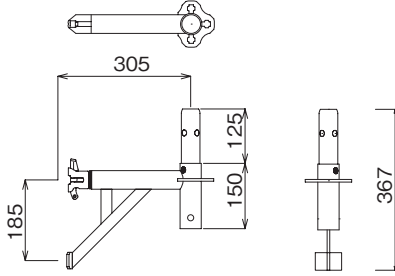

Iq システム

Iq システム

拡幅ブラケット IqKF-30

●質量 …… 2.3kg

拡幅ブラケット IqKF-50

●質量 …… 3.3kg

拡幅アタッチメント IqKF-AT30

●質量 …… 3.8kg

拡幅アタッチメント IqKF-AT50

●質量 …… 4.1kg

[許容支持力]

【拡幅時】 拡幅部を含む上層部	【狭幅時】 狭幅部を含む上層部
8.0kN / 1支柱	7.5kN / 1支柱

* 拡幅及び狭幅は全層で1回までとして下さい。
* 拡幅及び狭幅した層の上部及び下部の前踏み側の全スパンに壁つなぎを設置して下さい。

30タイプ

50タイプ