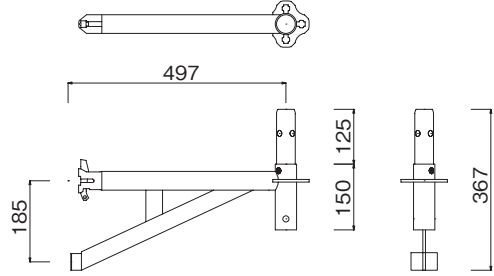

Iq システム

Iq システム

拡幅ブラケット IqKF-30

●質量 …… 2.3kg

拡幅ブラケット IqKF-50

●質量 …… 3.3kg

拡幅アタッチメント IqKF-AT30

●質量 …… 3.8kg

拡幅アタッチメント IqKF-AT50

●質量 …… 4.1kg

[許容支持力]

【拡幅時】 拡幅部を含む上層部	【狭幅時】 狭幅部を含む上層部
8.0kN / 1支柱	7.5kN / 1支柱

* 拡幅及び狭幅は全層で1回までとして下さい。
* 拡幅及び狭幅した層の上部及び下部の前踏み側の全スパンに壁つなぎを設置して下さい。

30タイプ

50タイプ