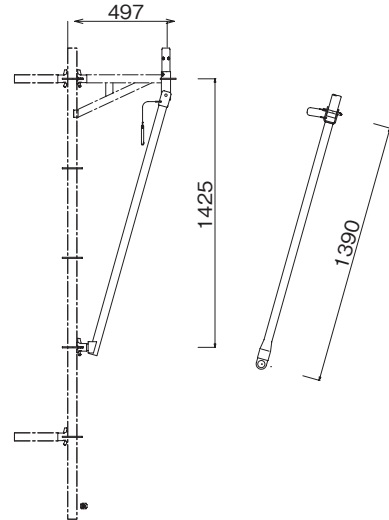

Iq システム

Iq システム

拡幅ブラケット IqKF-30

●質量 …… 2.3kg

拡幅ブラケット IqKF-50

●質量 …… 3.3kg

拡幅アタッチメント IqKF-AT30

●質量 …… 3.8kg

拡幅アタッチメント IqKF-AT50

●質量 …… 4.1kg

[許容支持力]

【拡幅時】 拡幅部を含む上層部	【狭幅時】 狭幅部を含む上層部
8.0kN / 1支柱	7.5kN / 1支柱

* 拡幅及び狭幅は全層で1回までとして下さい。
* 拡幅及び狭幅した層の上部及び下部の前踏み側の全スパンに壁つなぎを設置して下さい。

30タイプ

50タイプ