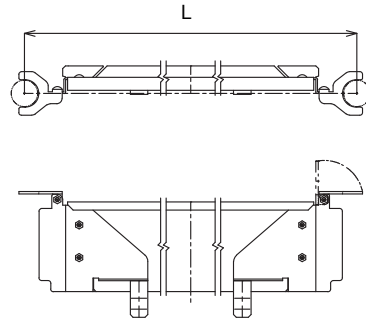

Iq システム

I型巾木

記号	A mm	B mm	質量 kg
IqHI-18	1829	1816	4.4
IqHI-15	1524	1511	3.9
IqHI-12	1219	1206	3.4
IqHI-09	914	901	2.8
IqHI-06	610	597	2.3

妻側巾木

記号	L mm	質量 kg
IqHT-12	1219	4.2
IqHT-11	1107	3.7
IqHT-09	914	3.3
IqHT-06	610	2.8

Iq システム

I型巾木アタッチメント

*本製品とI型巾木を併用することにより、L型巾木としてご利用になれます。

記号	A mm	B mm	質量 kg
IqHI-18AT	1829	1719	2.5
IqHI-15AT	1524	1414	2.1
IqHI-12AT	1219	1109	1.7
IqHI-09AT	914	804	1.2
IqHI-06AT	610	500	0.8

コーナー巾木

記号	L mm	質量 kg
IqHC-12	1219	3.5
IqHC-07	722	2.7