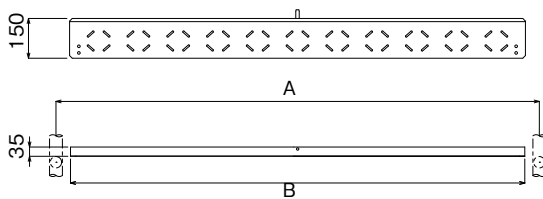

Iq システム

I型巾木

記号	A mm	B mm	質量 kg
IqHI-18	1829	1816	4.4
IqHI-15	1524	1511	3.9
IqHI-12	1219	1206	3.4
IqHI-09	914	901	2.8
IqHI-06	610	597	2.3

妻側巾木

記号	L mm	質量 kg
IqHT-12	1219	4.2
IqHT-11	1107	3.7
IqHT-09	914	3.3
IqHT-06	610	2.8

Iq システム

I型巾木アタッチメント

*本製品とI型巾木を併用することにより、L型巾木としてご利用になれます。

記号	A mm	B mm	質量 kg
IqHI-18AT	1829	1719	2.5
IqHI-15AT	1524	1414	2.1
IqHI-12AT	1219	1109	1.7
IqHI-09AT	914	804	1.2
IqHI-06AT	610	500	0.8

コーナー巾木

記号	L mm	質量 kg
IqHC-12	1219	3.5
IqHC-07	722	2.7