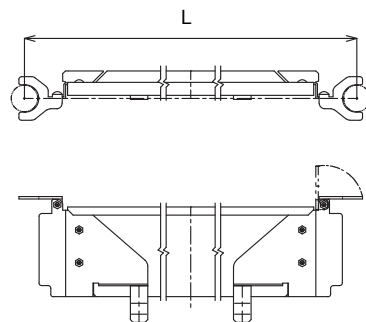

Iq システム

I型巾木

記号	A mm	B mm	質量 kg
IqHI-18	1829	1816	4.4
IqHI-15	1524	1511	3.9
IqHI-12	1219	1206	3.4
IqHI-09	914	901	2.8
IqHI-06	610	597	2.3

妻側巾木

記号	L mm	質量 kg
IqHT-12	1219	4.2
IqHT-11	1107	3.7
IqHT-09	914	3.3
IqHT-06	610	2.8

Iq システム

I型巾木アタッチメント

*本製品とI型巾木を併用することにより、L型巾木としてご利用になれます。

記号	A mm	B mm	質量 kg
IqHI-18AT	1829	1719	2.5
IqHI-15AT	1524	1414	2.1
IqHI-12AT	1219	1109	1.7
IqHI-09AT	914	804	1.2
IqHI-06AT	610	500	0.8

コーナー巾木

記号	L mm	質量 kg
IqHC-12	1219	3.5
IqHC-07	722	2.7