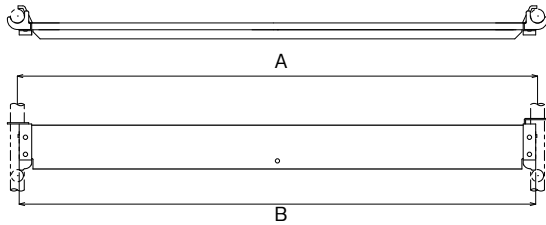

Iq システム

I型巾木

記号	A mm	B mm	質量 kg
IqHI-18	1829	1816	4.4
IqHI-15	1524	1511	3.9
IqHI-12	1219	1206	3.4
IqHI-09	914	901	2.8
IqHI-06	610	597	2.3

妻側巾木

記号	L mm	質量 kg
IqHT-12	1219	4.2
IqHT-11	1107	3.7
IqHT-09	914	3.3
IqHT-06	610	2.8

Iq システム

I型巾木アタッチメント

*本製品とI型巾木を併用することにより、L型巾木としてご利用になれます。

記号	A mm	B mm	質量 kg
IqHI-18AT	1829	1719	2.5
IqHI-15AT	1524	1414	2.1
IqHI-12AT	1219	1109	1.7
IqHI-09AT	914	804	1.2
IqHI-06AT	610	500	0.8

コーナー巾木

記号	L mm	質量 kg
IqHC-12	1219	3.5
IqHC-07	722	2.7